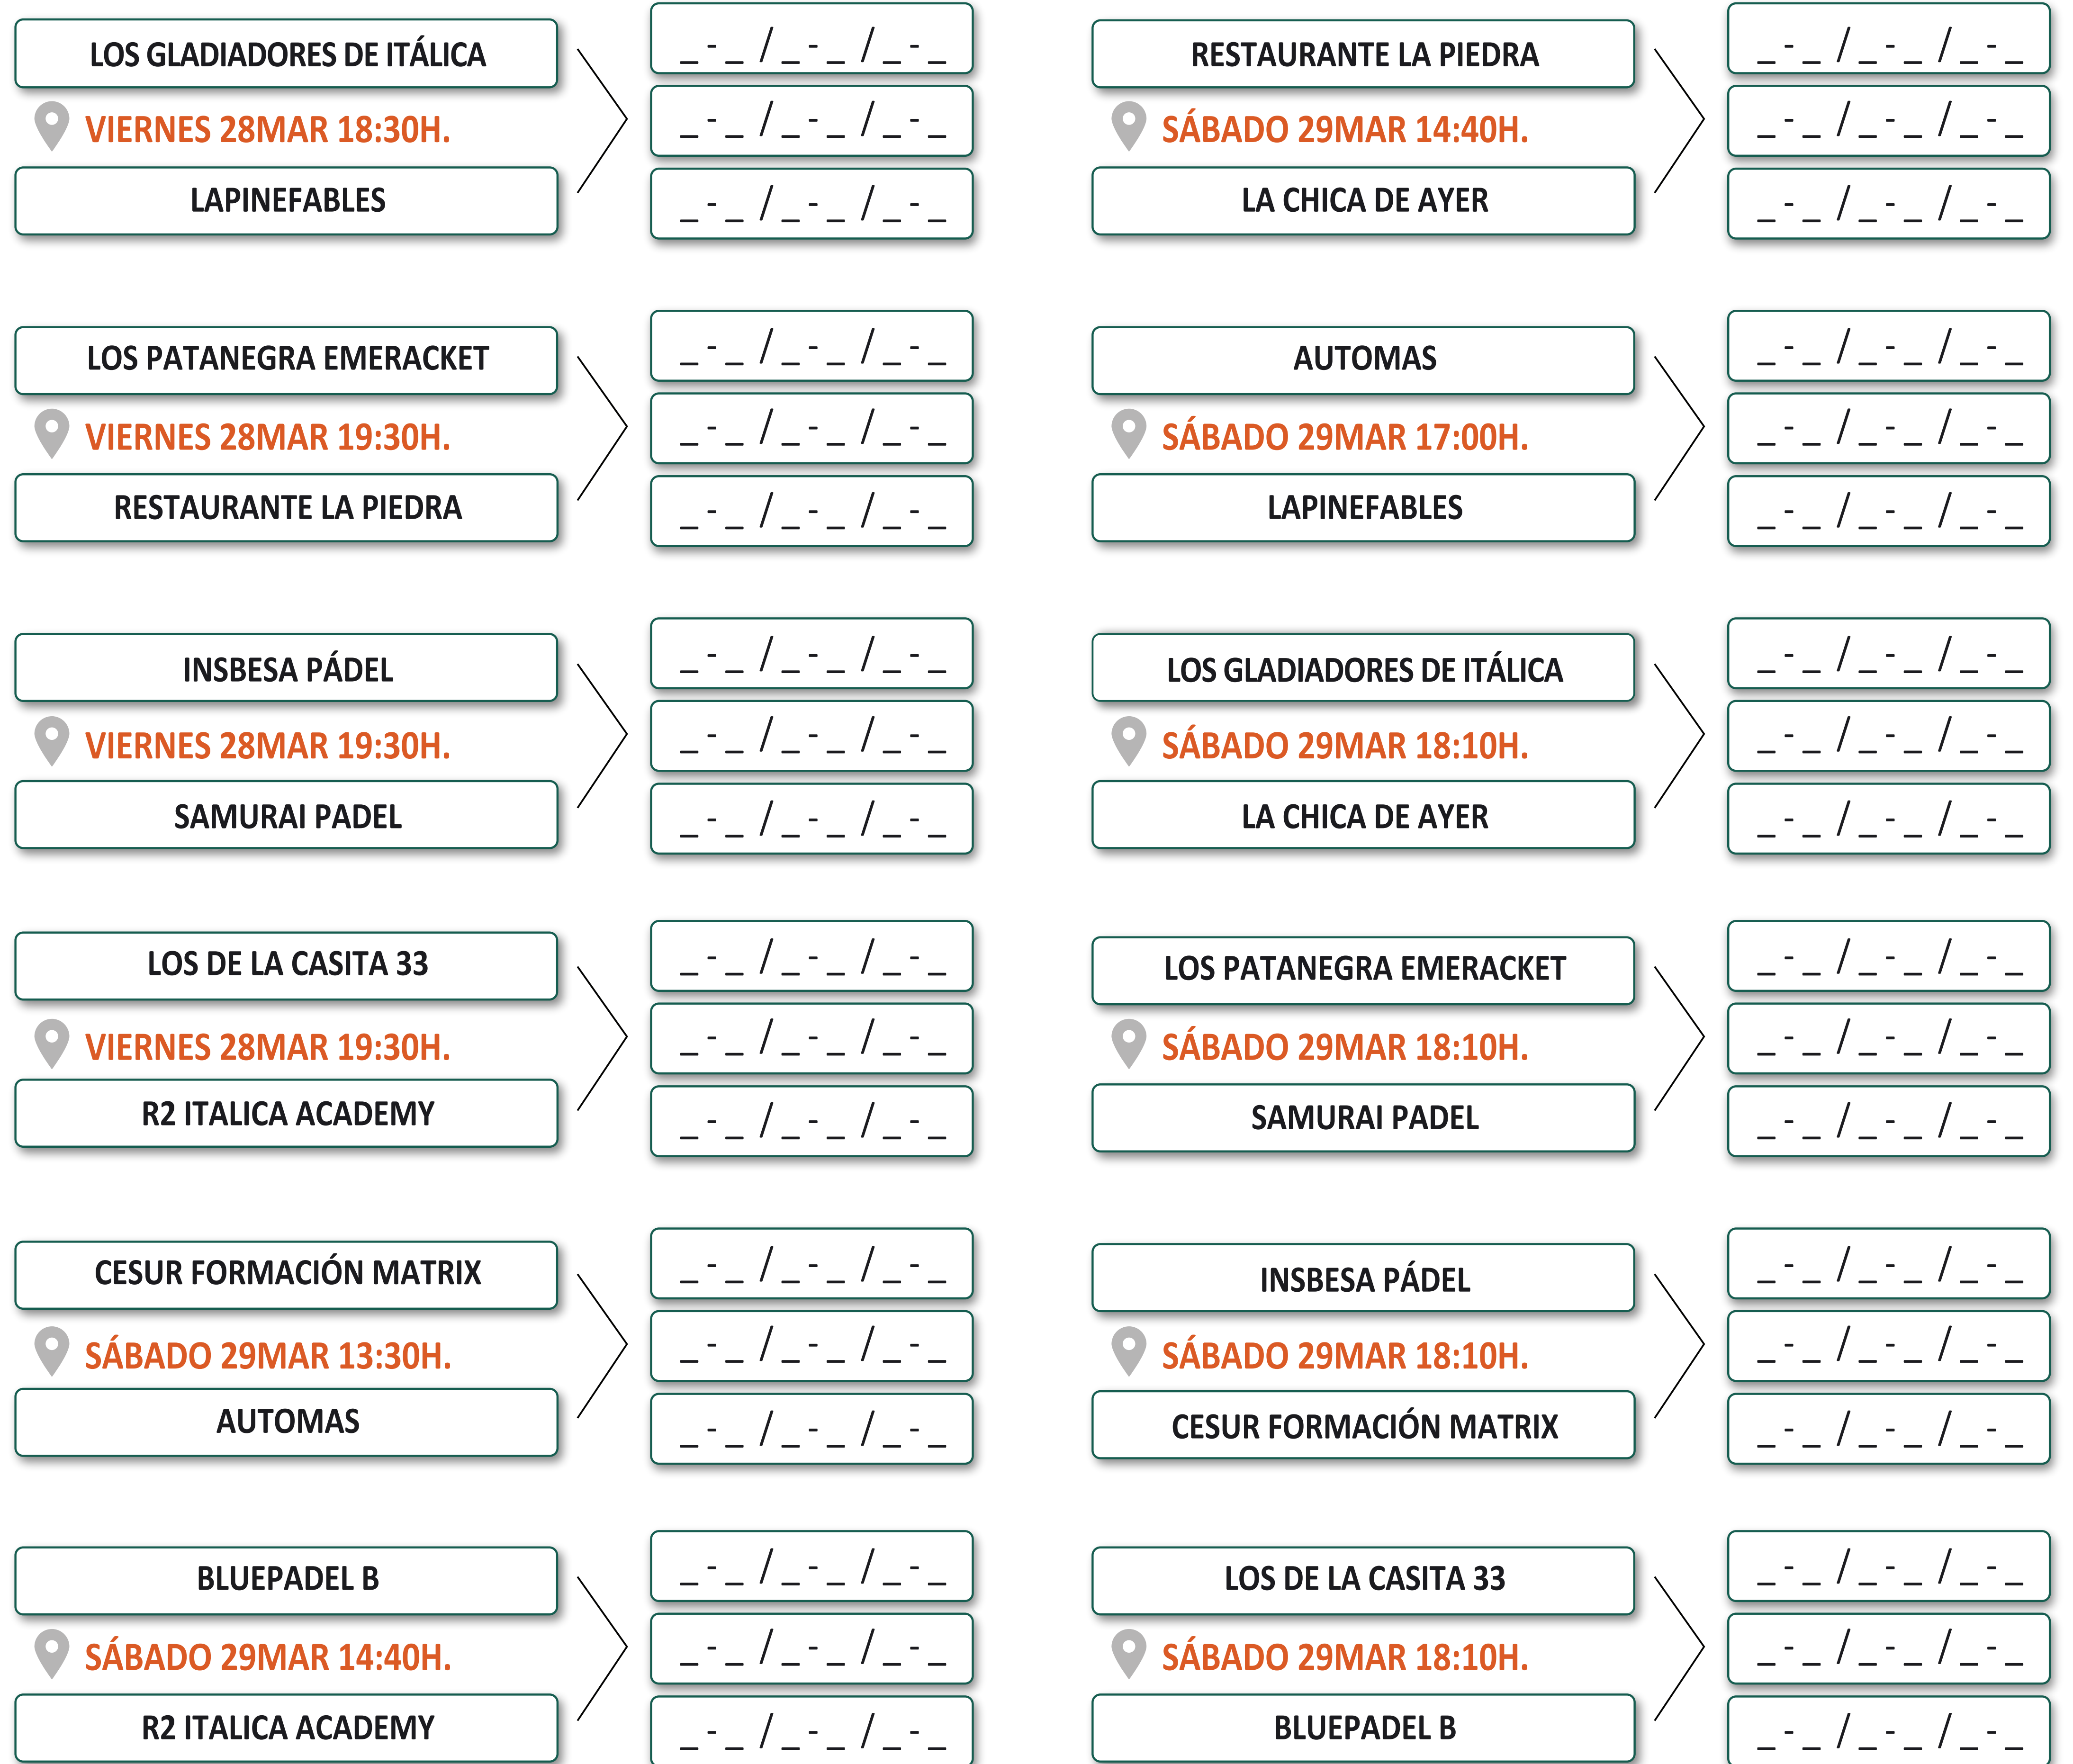

## 4ª Masculina

LOS GLADIADORES DE ITÁLICA  
AUTOMAS  
LAPINEFABLES  
LOS PATANEGRA EMERACKET  
RESTAURANTE LA PIEDRA  
LA CHICA DE AYER  
INSBESA PÁDEL  
CESUR FORMACIÓN MATRIX  
SAMURAI PADEL  
LOS DE LA CASITA 33  
BLUEPADEL B  
R2 ITALICA ACADEMY