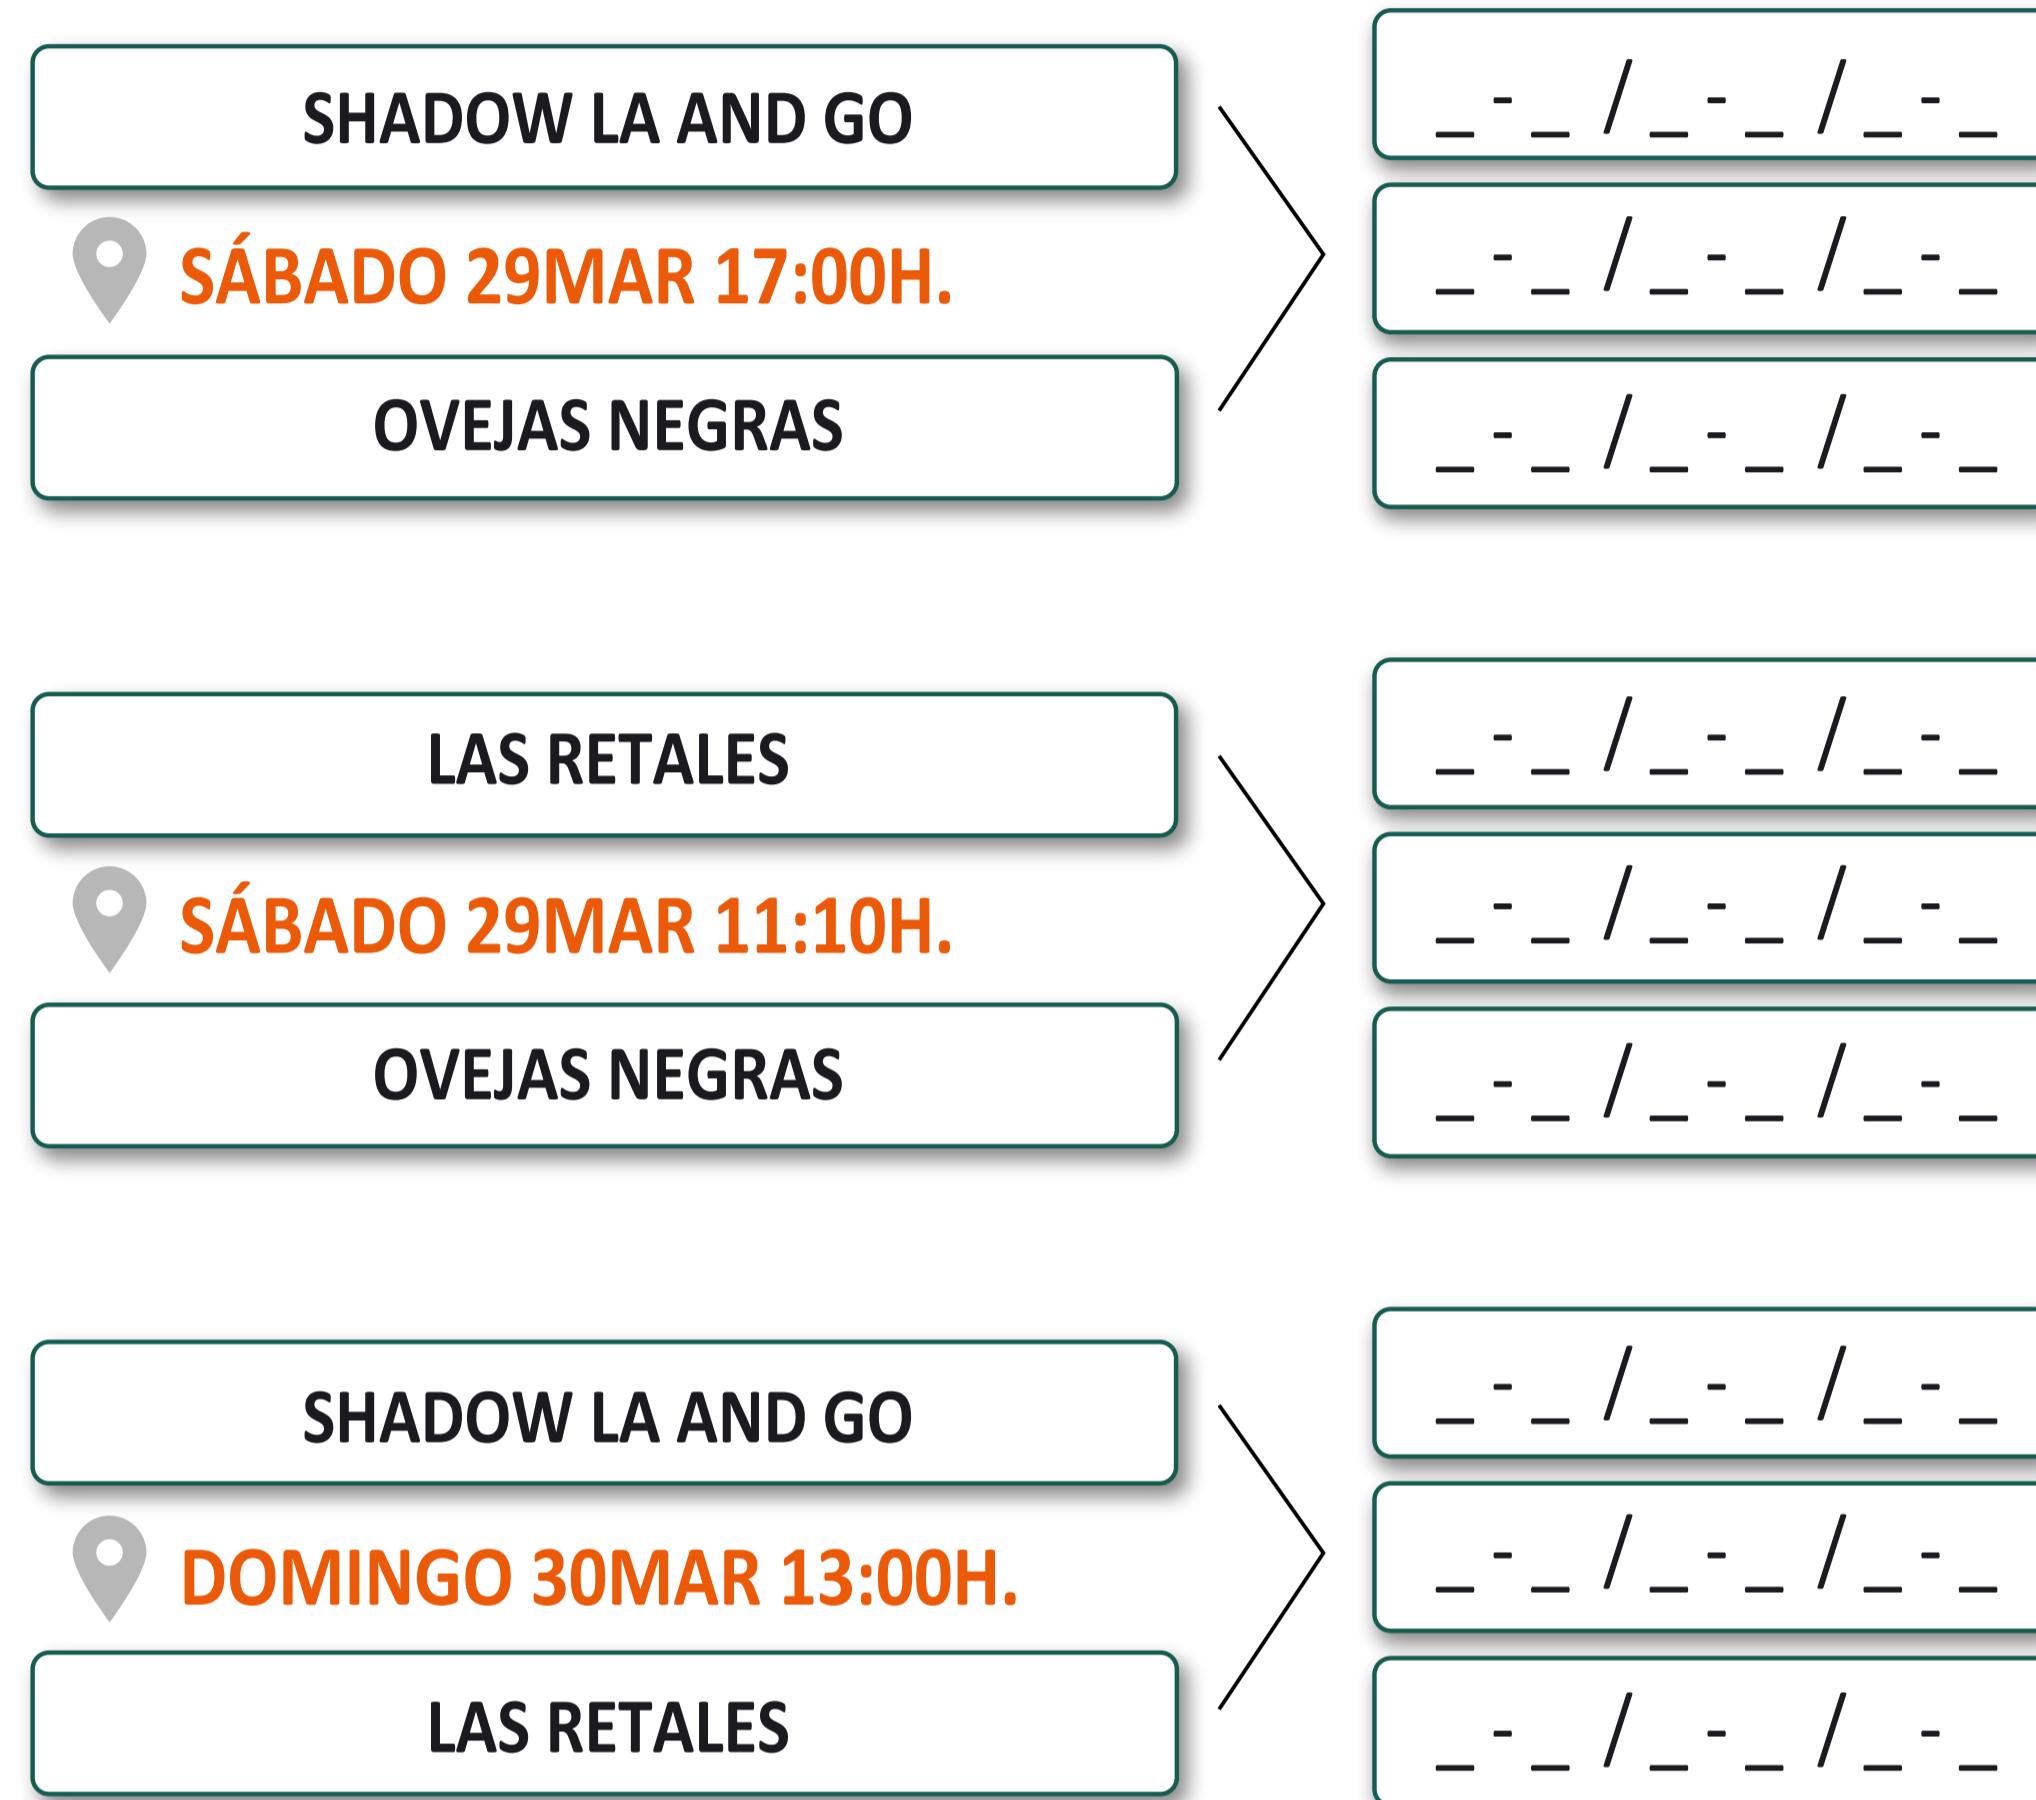

LIGA AMATEUR
DE PADEL
INTERNACIONAL
NACEX

Playoff ANDALUCIA

2ª Femenina

SHADOW LA AND GO
LAS RETALES
OVEJAS NEGRAS

Clasificados Máster